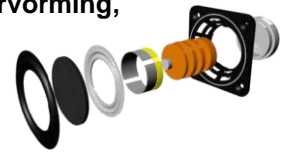

Aanbevolen richtprijzen (incl. BTW)

September 2017

MINXSERIES

krachtig, diep, met minimale vervorming, dit alles in een stijlvolle en compacte behuizing !

micro satelliet luidsprekers met **BMR technologie** maken gebruik van het gepatenteerde "gebogen golf concept", dat normaal gesproken wordt toegepast in geavanceerde flat panel luidsprekers. Dit in combinatie met de zuigerbewegingen (achterruit en voorruit) zoals in een traditioneel luidsprekerontwerp. Dit geeft Minx een **veel breder frequentiebereik** dan vergelijkbare luidsprekers, voor veel diepere en krachtiger bassen en een **ongelooflijk ruimtelijk geluid**.