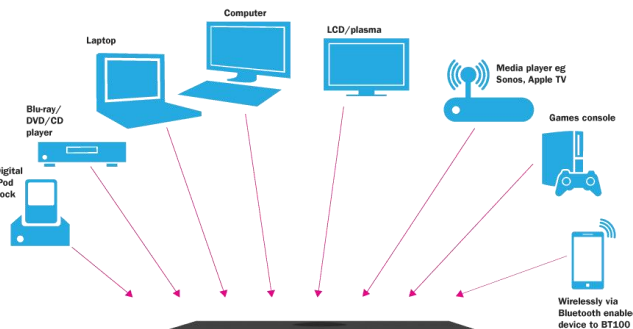

- **Twin** Wolfson WM8740 24-bit DAC's in een dubbel differentiaal opstelling
- **Anagram Technologies ATF2(TM) 24-bit/384 kHz audio up-sampling** met jitter onderdrukking
- 24bits/96kHz USB Audio 1.0 zonder driver
- 24 bits/192kHz USB audio 2.0 met ASIO of «kernel streaming» mode
- USB asynchrone transfert voor zeer lage jitter
- selecteerbare digitale filters: lineaire fase, minimum fase en steep
- 2x 24bits optisch & coaxiaal ingangen
- **ingang voor een optionele Bluetooth BT100 ontvanger**
- gebalanceerde XLR audio en phono RCA uitgang
- **volumeregeling** (voor hoofdtelefoonaansluiting en analoge uitgangen) • extra digitale Preamp functie voor directe verbinding met eindversterkers of actieve luidsprekers
- afmetingen: bxhxd 215x52x191 mm • gewicht : 1,2kg