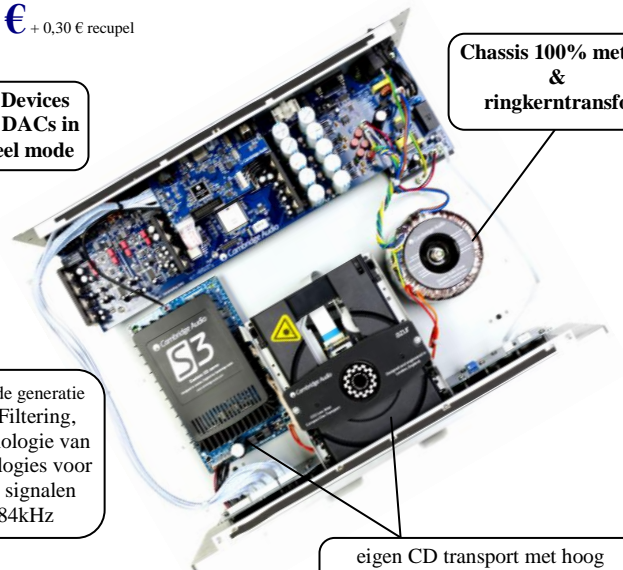

Chassis 100% metaal & ringkerntransfo

eigen CD transport met hoog prestatieniveau, in combinatie met een nieuw servo S3 systeem