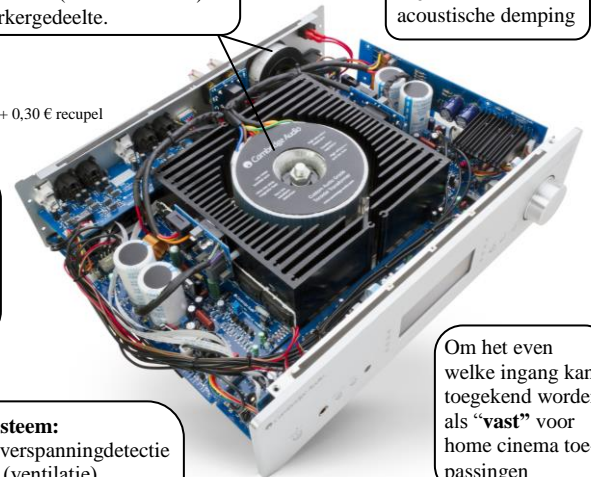

Om het even welke ingang kan toegekend worden als "vast" voor home cinema toepassingen

CAP5 beveiligingssysteem:

- overbelasting- en overspanningdetectie
- temperatuurmeting (ventilatie)
- DC detectie op de uitgangen
- kortsluitingdetectie op de luidsprekers
- clipping detectie – brengt het volume naar een lagere positie wanneer men te luid speelt

- "Navigator" afstandsbediening met iPod functies.
- afmetingen: b430xd385xh115 mm
- gewicht : 15kg