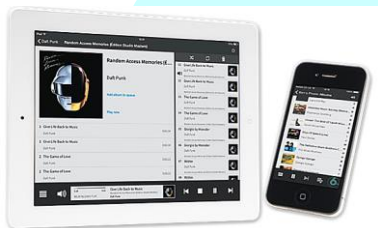

Cambridge Connect applicatie

met deze **gratis** applicatie (voor iOS en Android) komt deze netwerkspeler pas tot zijn recht. Of u nu wilt bladeren door het artwork van uw favoriete artiesten, playlists wilt samenstellen of de presets wilt aanpassen, met deze app kunt u probleemloos zoeken en navigeren door alle bronnen die op de CXN zijn aangesloten. Gewoon vanuit uw luie stoel.

Met deze applicatie kunt u eveneens het volume regelen en aangesloten versterkers of receivers van Cambridge Audio op- en afzetten.